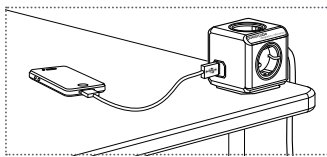

2 ÅRS GARANTI

PowerCube

PowerCube | Original |
PowerCube | Original USB |

 Type F	250V~; MAX 16A MAX 3680W (grounded)	 Type G	250V~; MAX 13A MAX 2990W (grounded)
 Type E	250V~; MAX 16A MAX 3680W (grounded)	 Type M	250V~; MAX 16A MAX 3680W (grounded)
 Type N + Type M plug	250V~; MAX 16A MAX 3680W (grounded)	 Type N	250V~; MAX 10A MAX 2500W (grounded)
 Type J	250V~; MAX 10A MAX 2500W (grounded)		

DA: Med den stærke USB-port (2.1A), kan mobiltelefoner og andre elektroniske produkter oplades direkte fra dit skrivebord.

DA: **VIGTIGT!** - Du må ikke udvide en "PowerCube Original" med en anden "PowerCube Original" i en og samme stikkontakt.