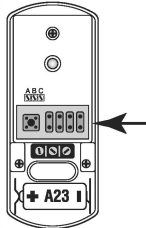

[SENDER TRÅDLØS // MODEL 32410]

KODNING - VALG/ ÆNDRING AF KODE/KANAL:

Senderen er kodet med en bestemt kanal fra fabrikken. Denne bør ændres når senderen tages i brug eller hvis dørklokken ringer utilsigtet. Koden/kanalen ændres ved helt at fjerne en eller flere af de små sorte "jumpere" som findes i senderens batterirum.

- Fjern bagpladen på senderen
- Fjern batterierne i BÅDE sender og dørklokke i ca. 15 sek. - her ved "nulstilles" evt. tidligere kode.
- Montér igen batterier i både sender og dørklokke.
- I senderens batterirummet ses 4 sorte jumpere på række
- Fjern 1 eller flere jumpere for at lave din egen kode
- Tryk 1 gang på dørtrykket og dørklokken vil ringe for at bekræfte den ny kode.
- Test før endelig ibrugtagning.

DRIFT AT DØRKLOKKEN:

Tryk én gang på dørtrykket og signal sendes. Dørklokken vil ringe og LED dioden på senderen vil lyse. Lyden stopper, når det valgte ringesignal er gennemført. Ønskes gentagelse af lyden trykkes igen. Holdes knappen nede gentages lyden ikke!

Vigtigt:

- Montér ikke senderen på en metal/aluminiums overflade (nedsætter rækkevidden).
- Anbring, så vidt muligt, senderen hvor det ikke udsættes for direkte vand og sollys.
- Anbring ingen af enhederne så de udsættes for høje temperaturer.
- Anvend kun Alkaline batteri for optimal rækkevidde og længere levetid
- Tag batterierne ud hvis produktet ikke anvendes i længere tid.

GODKENDELSER:

CE

Opfylder R & TTE standard og gældende lovkraft.

R&TTE
approved

BORTSKAFFELSE:

Bør ikke bortskaffes med dagrenovation, men afleveres til genbrug. Kontakt din lokale genbrugsstation og følg deres anvisning.

TEKNISKE DATA:

Batteri:	1 x 12v Alkaline (A23 medfølger)
Strømforgbrug:	on: 3,0 mA / off: 0,003 mA
Omgivelses-temperatur:	-10C - +35C
Rækkevidde:	Op til 75 meter
Ringesignal:	8
Koder:	16 kombinationer

* Der ydes 3 års garanti mod fabriktions- og funktionsfejl, regnet fra købsdato på produktet.

Ensonordic er udviklet af L-Team, som har mere end 20 års erfaring med el-produkter til det danske marked. Ensonordic-serien omfatter dørklokker, sensorer, røgalarmere, stikkontakter og andre komfort og sikkerhedsprodukter.

Se mere på www.ensonordic.com