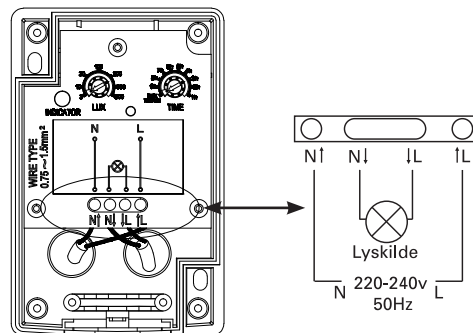

PAKKEN INDEHOLDER:

- Skumringsrelæ
- Fittings
- Manual dansk/engelsk/russisk

FUNKTION:

Skumringsrelæet virker således, at det automatisk tænder den tilsluttede lyskilde ved skumring. Skumringsrelæet har desuden timerfunktion, så det kan indstilles til at være tændt i efterfølgende 1 til 9 timer.

PLACERING AF SKUMRINGSRELÆET:

Skumringsrelæet bør placeres under udhæng, under naturlige lysforhold - mod nord.

UNDGÅ AT PLACERE SKUMRINGSRELÆET FØLGENDE STEDER:

- Hvor skumringsrelæet kan påvirkes af lamper eller andet lys

INSTALLERING:

- ! **Bemærk!** Installationen må kun foretages af en autoriseret el-installatør.

- Sluk strømmen i el-tavlen
- Afmonter coveret ved at løsne de 4 skruer på skumringsrelæets forside
- Før kablerne gennem pakningen og ledningsholderen se fig. 1 & 2
- Anbring skumringsrelæet på det ønskede sted - bemærk at indgang til kablerne skal vende nedad.
- Tilslut ledningerne - se diagram fig. 1
- Indstil LUX og timer - se separat afsnit „INDSTILLING OG JUSTERING“
- Monter skumringsrelæets cover igen.
- Tænd for strømmen.

Figur 1

Figur 2

INDSTILLING OG JUSTERING:

Knapperne er placeret under skumringsrelæets cover.

Timer: Indstill den tid skumringsrelæet holder lyset tændt.

Tiden beregnes fra tændings start. Timeren kan indstilles på 1 til 9 timer eller fra „Dusk til dawn“ fra ca 3 til 500 LUX. Drej mod urets retning for at vælge antal timer. Den lille diode i skumringsrelæet display vil blinke for indikation af indstillingen.