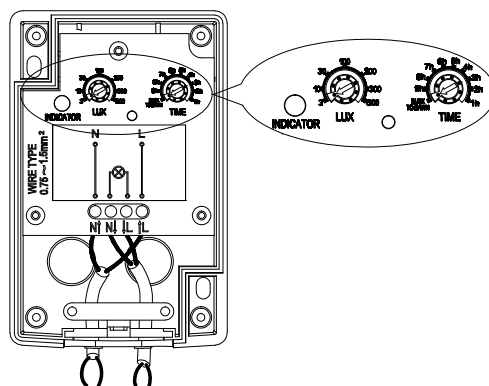

PAKKEN INDEHOLDER:

- Skumringsrelæ
- Fittings
- Manual dansk/engelsk/russisk

FUNKTION:

Skumringsrelæet virker således, at det automatisk tænder den tilsluttede lyskilde ved skumring. Skumringsrelæet har desuden timerfunktion, så det kan indstilles til at være tændt i efterfølgende 1 til 9 timer.

PLACERING AF SKUMRINGSRELÆET:

Skumringsrelæet bør placeres under udhæng, under naturlige lysforhold - mod nord.

UNDGÅ AT PLACERE SKUMRINGSRELÆET FØLGENDE STEDER:

- Hvor skumringsrelæet kan påvirkes af lamper eller andet lys

INSTALLERING:

- ! **Bemærk!** Installationen må kun foretages af en autoriseret el-installatør.

- Sluk strømmen i el-tavlen
- Afmonter coveret ved at løsne de 4 skruer på skumringsrelæets forside
- Før kablerne gennem pakningen og ledningsholderen se fig. 1 & 2
- Anbring skumringsrelæet på det ønskede sted - bemærk at indgang til kablerne skal vende nedad.
- Tilslut ledningerne - se diagram fig. 1
- Indstil LUX og timer - se separat afsnit „INDSTILLING OG JUSTERING“
- Monter skumringsrelæets cover igen.
- Tænd for strømmen.

Figur 1

Figur 2

INDSTILLING OG JUSTERING:

Knapperne er placeret under skumringsrelæets cover.

Timer: Indstill den tid skumringsrelæet holder lyset tændt.

Tiden beregnes fra tændings start. Timeren kan indstilles på 1 til 9 timer eller fra „Dusk til dawn“ fra ca 3 til 500 LUX. Drej mod urets retning for at vælge antal timer. Den lille diode i skumringsrelæet display vil blinke for indikation af indstillingen.