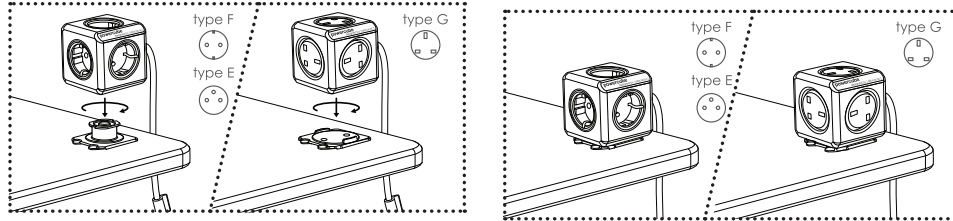

Brugervejledning Dansk

2 års garanti

PowerCube | Extended |
PowerCube | Extended USB |

Twist og lås

1. Fjern den beskyttende plade

2. Fastgør dock'en på en flad overflade eller montering under dit bord er også en mulighed

Med den stærke USB-port (2.1A), kan mobiltelefoner og andre elektroniske produkter oplades direkte fra dit skrivebord.

 Type F	250V~; MAX 16A MAX 3680W (grounded)	 Type M	250V~; MAX 16A MAX 3680W (grounded)
 Type E	250V~; MAX 16A MAX 3680W (grounded)	 Type N	250V~; MAX 10A MAX 2500W (grounded)
 Type G	250V~; MAX 13A MAX 2990W (grounded)	 Type J	250V~; MAX 10A MAX 2500W (grounded)