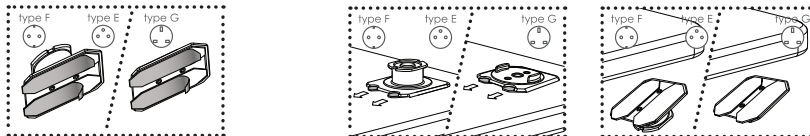

Brugervejledning Dansk

2 års garanti

PowerCube | Extended |
PowerCube | Extended USB |

Twist og lås

1. Fjern den beskyttende plade

2. Fastgør dock'en på en flad overflade eller montering under dit bord er også en mulighed

Med den stærke USB-port (2.1A), kan mobiltelefoner og andre elektroniske produkter oplades direkte fra dit skrivebord.

 Type F	250V~; MAX 16A MAX 3680W (grounded)	 Type M	250V~; MAX 16A MAX 3680W (grounded)
 Type E	250V~; MAX 16A MAX 3680W (grounded)	 Type N	250V~; MAX 10A MAX 2500W (grounded)
 Type G	250V~; MAX 13A MAX 2990W (grounded)	 Type J	250V~; MAX 10A MAX 2500W (grounded)