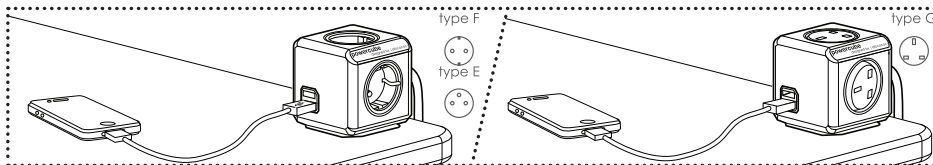

Brugervejledning Dansk

2 års garanti

PowerCube | Extended |
PowerCube | Extended USB |

Twist og lås

1. Fjern den beskyttende plade

2. Fastgør dock'en på en flad overflade eller montering under dit bord er også en mulighed

Med den stærke USB-port (2.1A), kan mobiltelefoner og andre elektroniske produkter oplades direkte fra dit skrivebord.

 Type F	250V~; MAX 16A MAX 3680W (grounded)	 Type M	250V~; MAX 16A MAX 3680W (grounded)
 Type E	250V~; MAX 16A MAX 3680W (grounded)	 Type N	250V~; MAX 10A MAX 2500W (grounded)
 Type G	250V~; MAX 13A MAX 2990W (grounded)	 Type J	250V~; MAX 10A MAX 2500W (grounded)