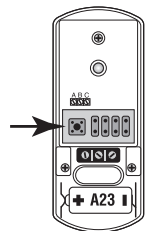

VALG AF RINGETONER:

Der er mulighed for 8 forskellige ringetoner. Skift mellem disse foretages på en lille knap mærket med S i dørtrykkets batterirum. For hvert tryk skifter melodien til den næste i rækken. Dørtrykket er forudindstillet til at afspille "West-minster".