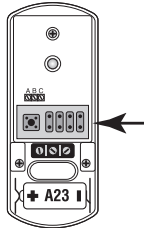

[SENDER TRÅDLØS // MODEL 32410]

KODNING - VALG/ ÆNDRING AF KODE/KANAL:

Senderen er kodet med en bestemt kanal fra fabrikken. Denne bør ændres når senderen tages i brug eller hvis dørklokken ringer utilsigtet. Koden/kanalen ændres ved helt at fjerne en eller flere af de små sorte "jumpere" som findes i senderens batterirum.

- Fjern bagpladen på senderen
- Fjern batterierne i BÅDE sender og dørklokke i ca. 15 sek. - her ved "nulstilles" evt. tidligere kode.
- Montér igen batterier i både sender og dørklokke.
- I senderens batterirummet ses 4 sorte jumpere på række
- Fjern 1 eller flere jumpere for at lave din egen kode
- Tryk 1 gang på dørtrykket og dørklokken vil ringe for at bekræfte den ny kode.
- Test før endelig ibrugtagen.

DRIFT AT DØRKLOKKEN:

Tryk én gang på dørtrykket og signal sendes. Dørklokken vil ringe og LED dioden på senderen vil lyse. Lyden stopper, når det valgte ringesignal er gennemført. Ønskes gentagelse af lyden trykkes igen. Holdes knappen nede gentages lyden ikke!

Vigtigt:

- Montér ikke senderen på en metal/aluminiums overflade (nedsætter rækkevidden).
- Anbring, så vidt muligt, senderen hvor det ikke udsættes for direkte vand og sollys.
- Anbring ingen af enhederne så de udsættes for høje temperaturer.
- Anvend kun Alkaline batteri for optimal rækkevidde og længere levetid
- Tag batterierne ud hvis produktet ikke anvendes i længere tid.

GODKENDELSER:

CE

Opfylder R & TTE standard og gældende lovkraft.

R&TTE
approved

BORTSKAFFELSE:

Bør ikke bortskaffes med dagrenovation, men afleveres til genbrug. Kontakt din lokale genbrugsstation og følg deres anvisning.

TEKNISKE DATA:

Batteri:	1 x 12v Alkaline (A23 medfølger)
Strømförbrug:	on: 3,0 mA / off: 0,003 mA
Omgivelses-temperatur:	-10C - +35C
Rækkevidde:	Op til 75 meter
Ringesignal:	8
Koder:	16 kombinationer

* Der ydes 3 års garanti mod fabriktions- og funktionsfejl, regnet fra købsdato på produktet.

Ensonordic er udviklet af L-Team, som har mere end 20 års erfaring med el-produkter til det danske marked. Ensonordic-serien omfatter dørklokker, sensorer, røgalarmere, stikkontakter og andre komfort og sikkerhedsprodukter.

Se mere på www.ensonordic.com

01.11.2011