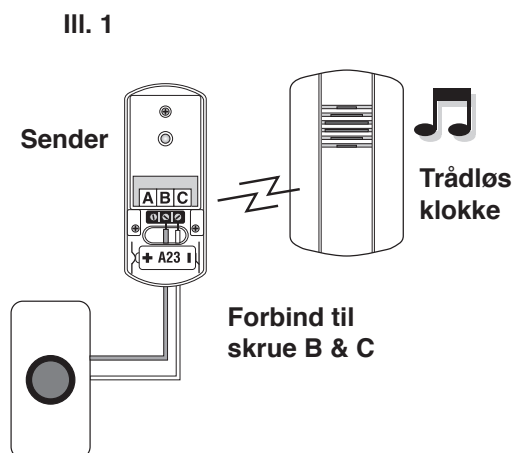

PAKKEN INDEHOLDER:

- Sender
- Fittings

FUNKTION:

Senderen er designet til at gøre dit trådførte dørtryk trådløst. Dørtrykkets ledning forbindes med senderen som sender trådløst signal videre til enhver anden ensonordic dørklokke.

MONTERING:

1. Tag bagpladen af senderen ved at tappen i bunden trykkes forsigtigt ind. Brug evt. en flad skruetrækker.
2. Afmontér ledning som er sammenkoblet med eksisterende ledningsklokke.
3. Gennemfør ledning via det midterste hul på senderens bagside. Montér ledningerne i skrueterminalerne B & C (se ill. 1)

4. Bagpladen monteres nu på det ønskede sted med 2 skruer eller dobbeltklæbende tape. Bemærk at rækkevidden reduceres væsentligt, hvis senderen monteres på en metaloverflade.
5. Sæt det vedlagte batteri i (bemærk + og - markeringer).
6. Fronten klikkes nu forsigtigt på den fastmonterede bagplade.

VED ANVENDELSE AF TRANSFORMER (A/C 8V):

7. Tag bagpladen af senderen ved at tappen i bunden trykkes forsigtigt ind. Brug evt. en flad skruetrækker.
8. Afmontér ledning som er sammenkoblet med eksisterende ledningsklokke.
9. Gennemfør ledning via det midterste hul på senderens bagside. Montér ledningerne i skrueterminalerne A & C (se ill. 2)
10. Sæt bagpladen på igen.