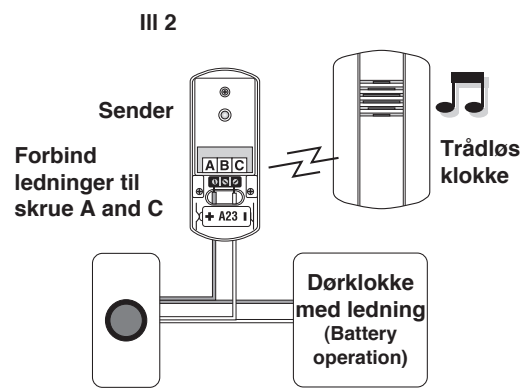

PAKKEN INDEHOLDER:

- Sender
- Fittings

FUNKTION:

Senderen er designet til at gøre dit trådførte dørtryk trådløst. Dørtrykkets ledning forbindes med senderen som sender trådløst signal videre til enhver anden ensonordic dørklokke.

MONTERING:

1. Tag bagpladen af senderen ved at tappen i bunden trykkes forsigtigt ind. Brug evt. en flad skruetrækker.
2. Afmontér ledning som er sammenkoblet med eksisterende ledningsklokke.
3. Gennemfør ledning via det midterste hul på senderens bagside. Montér ledningerne i skrueterminalerne B & C (se ill. 1)

4. Bagpladen monteres nu på det ønskede sted med 2 skruer eller dobbeltklæbende tape. Bemærk at rækkevidden reduceres væsentligt, hvis senderen monteres på en metaloverflade.
5. Sæt det vedlagte batteri i (bemærk + og - markeringer).
6. Fronten klikkes nu forsigtigt på den fastmonterede bagplade.

VED ANVENDELSE AF TRANSFORMER (A/C 8V):

7. Tag bagpladen af senderen ved at tappen i bunden trykkes forsigtigt ind. Brug evt. en flad skruetrækker.
8. Afmontér ledning som er sammenkoblet med eksisterende ledningsklokke.
9. Gennemfør ledning via det midterste hul på senderens bagside. Montér ledningerne i skrueterminalerne A & C (se ill. 2)
10. Sæt bagpladen på igen.